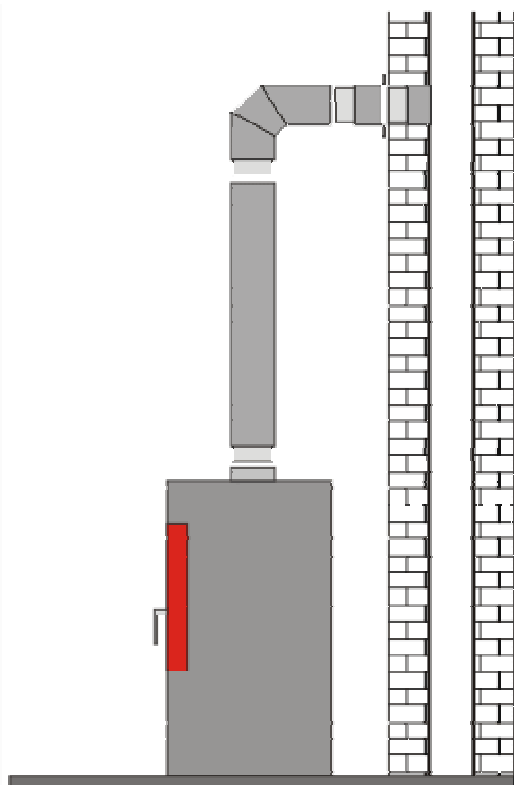

Terminologie

Zapojení kouřovodu „po vodě“